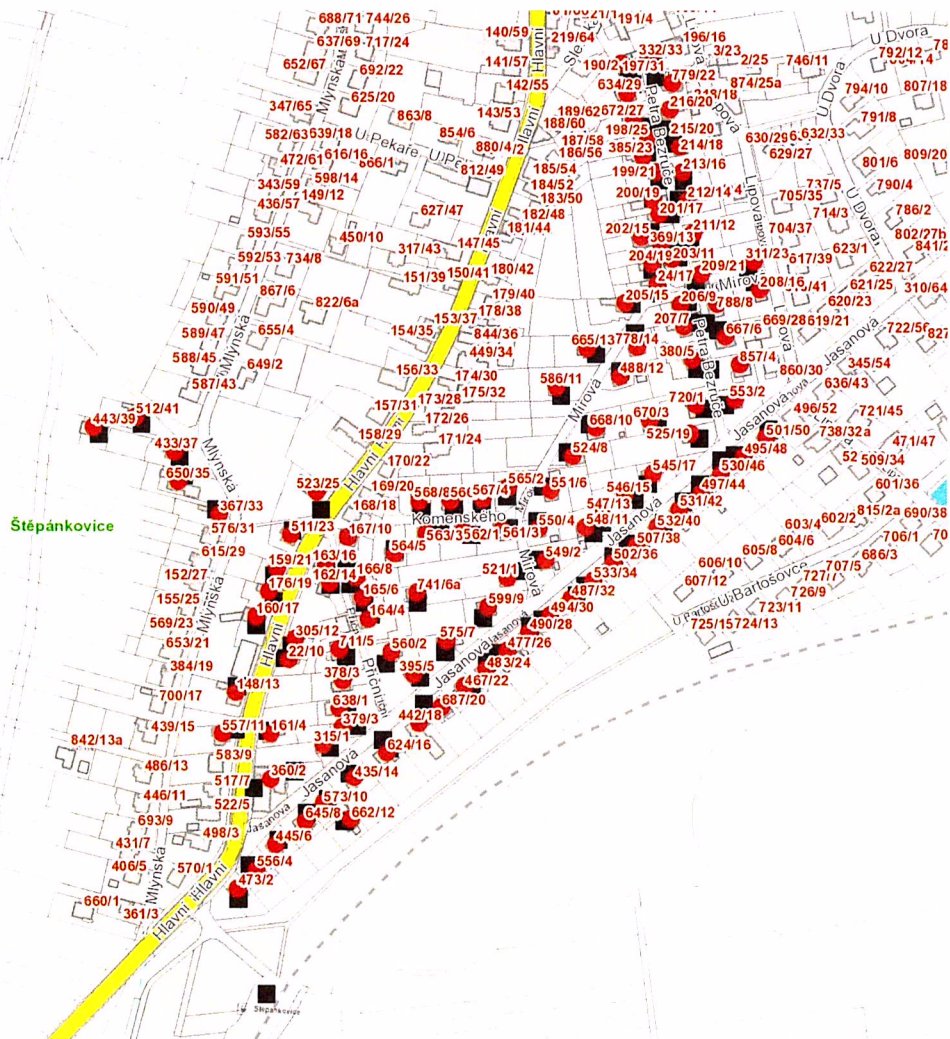

dne 18. 7. 2025 od 8:00 do 18:00 hodin**Orientační mapový podklad odstávkou dotčených lokalit****VYSVĚTLIVKY**

- – adresy dotčené odstávkou elektřiny
- – místa připojení k elektrické síti dotčená odstávkou

Evidenční číslo písemnosti:	41/2025
Vyvěšeno dne:	30. 6. 2025
Šláto dne:	
Jana Obrusníková	
Za správnost:	

INFORMACE ZASLÁNA

IDDS: qrybba5 (Obec Štěpánkovice)

dne **18. 7. 2025** od **8:00** do **18:00** hodin

Plánovaná odstávka zahrnuje tyto lokality:**Štěpánkovice (okres Opava)**

Hlavní: č. o. 2, 4, 10-14, 16, 17, 19, 21, 23, 25

Jasanová: č. o. 1-20, 22, 24, 26, 28, 30, 32, 34, 36, 38, 40, 42, 44, 46, 48, 50